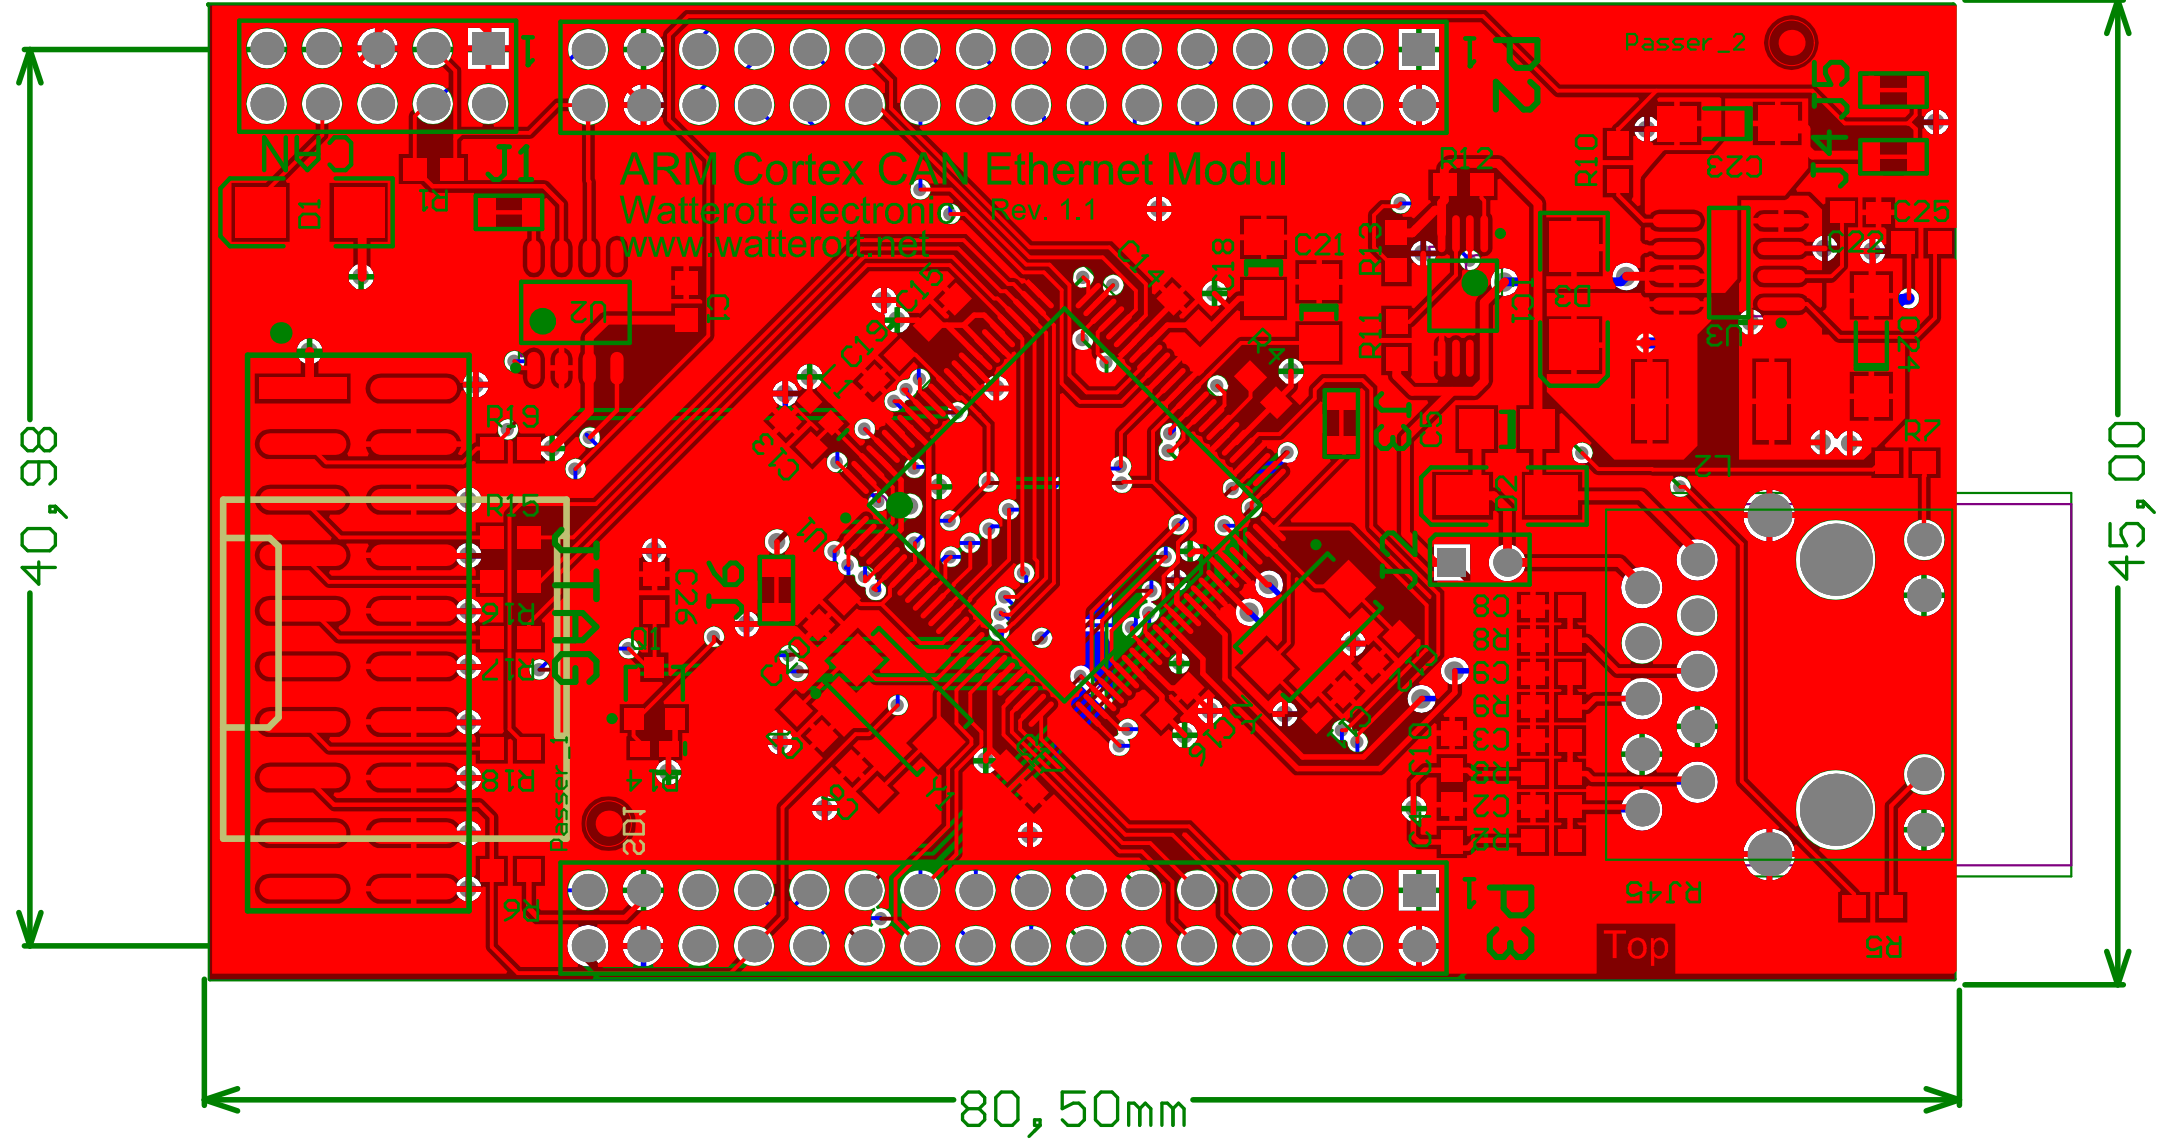

Title		ARM Cortex M3 Modul		Watterott electronic www.watterott.net	
Size	A3	Number	0 0	Revision	1.0
Date:	05.06.2008	Passer_2	Passer_1	Sheet of	1/1
File:	W:\Elektronik\...Sheet_1.SchDoc	Drawn By:	S. Watterott		

ARM Cortex CAN Ethernet Modul

Watterott electronic
www.watterott.net

Rev. 1.0

2D1